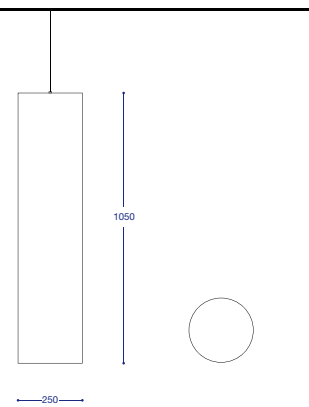

LED
24 V DC

LED
24 V DC

230 V AC

IP20

Extern

3,8 kg

Ponticum 1b

Stoffpendelleuchte

Abstrahlcharakteristik: diffus; **Schirm:** Chintz kaschiert; **Gehäuse:** Metall beschichtet; **Aufhängung:** Stahlseil; **Leuchtenkabel:** textilummantelt

Farbtemperatur in Kelvin (CT)	Bestellkürzel
2700 K (5200 lm, CRI 80, 70 W)	27K
4000 K (5600 lm, CRI 80, 70 W)	40K
Steuerung (ST)	
AN/AUS	1/0
DALI	DAL
Farben Leuchenschirm (FL)	
naturweiß	WS1
hellrot	RT1
dunkelrot	RT2
hellgrün	GN1
mittelblau	BL1
lt. Spezifikation	SPZ
Deckenanschluss (DA)	
Baldachin	B
Stromschiene	S

Bestellnummer: Ponticum1b . CT . ST . FL . DA
 Ponticum1b

Ihre Bestellnummer setzt sich aus den Kürzeln der rechten Spalte zusammen:
 Ponticum1b.27K.1/0.WS1.B

Maße

Abstrahlcharakteristik