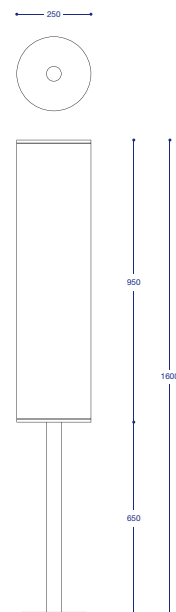

LED
24 V DC

230 V AC

IP20

Extern

15 kg

Ponticum 1a

Stehleuchte

Abstrahlcharakteristik: diffus; **Schirm:** Chintz kaschiert;
Gehäuse: Metall; **Leuchtenkabel:** kunststoffummantelt

Farbtemperatur in Kelvin (CT)	Bestellkürzel
2700 K (4200 lm, CRI 80, 60 W)	27K
3000 K (4200 lm, CRI 80, 60 W)	30K
4000 K (4600 lm, CRI 80, 60 W)	40K

Steuerung (ST)	
AN/AUS	1/0
DALI	DAL
DMX	DMX

Farben Leuchtschirm (FL)	
naturweiß	WS1
hellrot	RT1
dunkelrot	RT2
hellgrün	GN1
mittelblau	BL1
lt. Spezifikation	SPZ

Material / Finish (MF)	
Holz furnier	HF
Edelstahl	ES

Bodenanschluss (BA)	
Rohr für eingelassene Metallwehrung	RW
Fuß mit Schraubbohrungen	FS

Bestellnummer: Ponticum1a . CT . ST . FL . MF . BA

Ponticum1a

Ihre Bestellnummer setzt sich aus den Kürzeln der rechten Spalte zusammen:
Ponticum1a.27K.1/0.WS1.HF.RW

Maße

Abstrahlcharakteristik