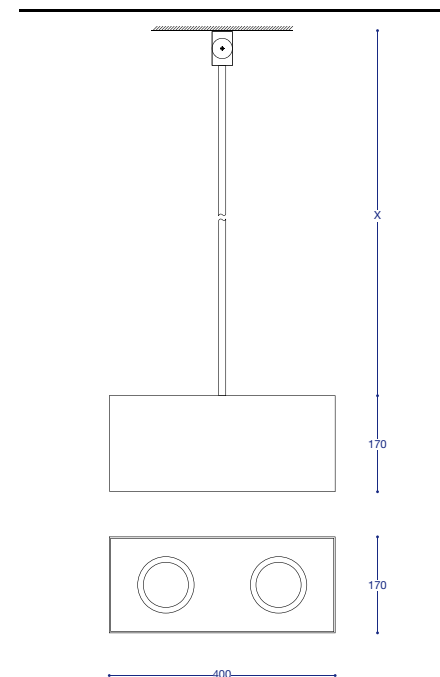

LED
700 mA

230 V AC

IP20

Integriert

4,8 kg

Callosum 4b

Kastenleuchte

Abstrahlcharakteristik: gerichtet; **Gehäuse:** Stahl beschichtet;
Aufhängung: Pendelstange; **Leuchtenkabel:** in Pendelstange

Farbe (FA)	
schwarz	SZ1
weiß	WS1

Abstrahlwinkel Downlights (AW)	
15° (Linsenoptik)	15G
24° (Linsenoptik)	24G
36° (Linsenoptik)	36G
45° (Linsenoptik)	45G

Deckenanschluss (DA)	
Stromschiene	S

Bestellnummer: Callosum4b . CT . ST . FA . AW . DA
 Callosum4b

Ihre Bestellnummer setzt sich aus den Kürzeln der rechten Spalte zusammen:
 Callosum4b.27K.1/o.SZ1.15G.S

Maße

Abstrahlcharakteristik