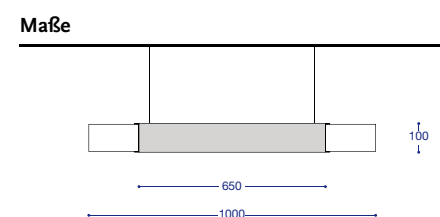

## Ringleuchte

**Abstrahlcharakteristik:** diffus; **Schirm:** Chintz kaschiert; **Gehäuse:** Metall beschichtet; **Aufhängung:** Stahlseil; **Leuchtenkabel:** textilummantelt

Farbtemperatur in Kelvin (CT)	Bestellkürzel
2700K (5200lm, CRI 80, 54W)	27K
3000K (5200lm, CRI 80, 54W)	30K
4000K (5600lm, CRI 80, 54W)	40K
RGB (2540lm, 97W)	RGB

Steuerung (ST)	
AN/AUS	1/0
DALI	DAL
DMX	DMX

Farben Leuchtschirm (FL)	
naturweiß	WS1
hellrot	RT1
dunkelrot	RT2
hellgrün	GN1
mittelblau	BL1
lt. Spezifikation	SPZ

Farbe Textilkabel (FT)	
schwarz	TSW
weiß	TWS

Farbe Innenring (FI)	
weiß	IWS
schwarz	ISW
lt. Spezifikation (RAL-Ton)	ISPZ

Deckenanschluss (DA)	
Baldachin	B

Bestellnummer: Auratumg CT ST FL FT FI DA  
 Auratumg \_\_\_\_\_

Ihre Bestellnummer setzt sich aus den Kürzeln der rechten Spalte zusammen:  
 Auratumg.27K.1/0.WS1.TSW.IWS.B